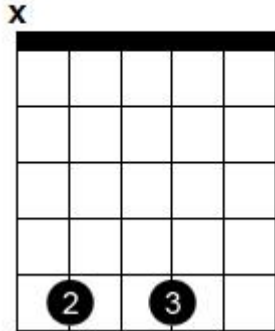

Chord diagram for Skinny Love

Am

Cno5

C

Gadd4/D

C6

Cadd2/E

Gadd4/B

F/A

Alternative chords and fingering for Skinny Love

C/G

Gadd4/D

C6

Gadd4/B

Gadd4/B

Gadd4/B