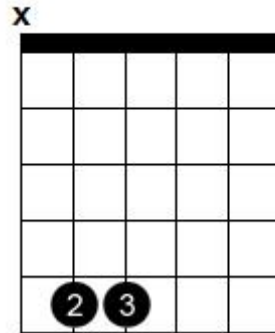

Chord diagram for Skinny Love

Am

Cno5

C

Gadd4/D

C6

Cadd2/E

Gadd4/B

F/A

Alternative chords and fingering for Skinny Love

C/G

Gadd4/D

C6

Gadd4/B

Gadd4/B

Gadd4/B