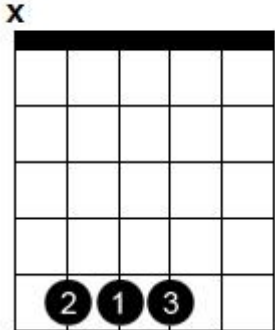

Chord diagram for Skinny Love

Am

Cno5

C

Gadd4/D

C6

Cadd2/E

Gadd4/B